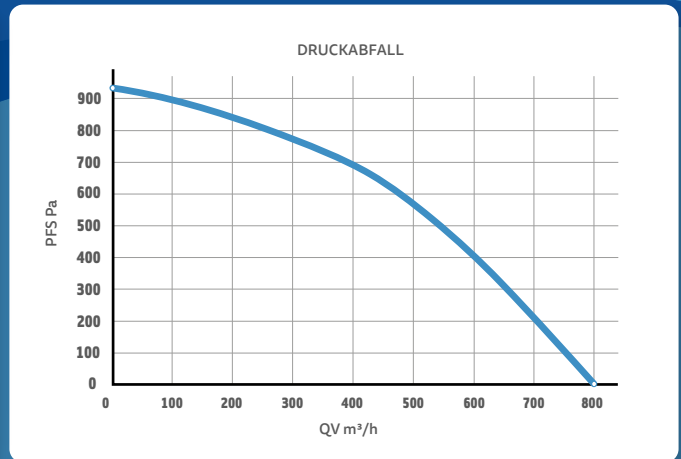

Empfohlener pk-Aktivkohlefilter:  
 Industry Line: **K1604, K1604-WHSPEC**

Flansch: 125 mm  
 Max. Luftstrom: 800 m³/h  
 Leistung: 170 W  
 AC Input: 230 V, 50/60 Hz, 0.74 A

Tmax: 50°C  
 Maße: 315x309 mm (BxH)  
 Gewicht: 2,85 kg (4,54 kg Btto.)