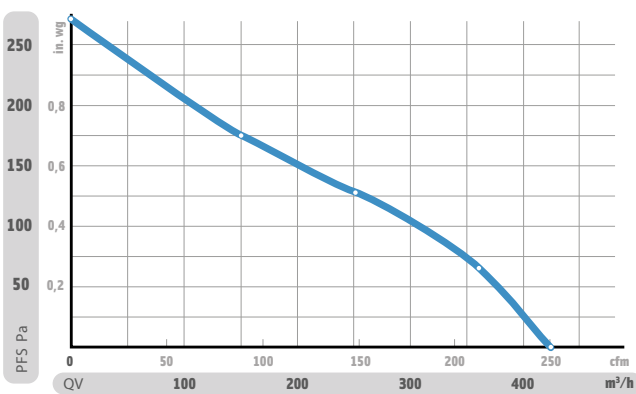

DRUCKABFALL

PK125WHSP-ESM – VERBRAUCH/ AIRFLOW

Flansch: 125 mm  
Max. Luftstrom: 450 m<sup>3</sup>/h  
Leistung: 29 W  
AC Input: 230 V, 50/60 Hz, 0.29 A

Tmax: 50°C  
Maße: 315x309 mm (BxH)  
Gewicht: 2,38 kg (4,07 kg Btto.)