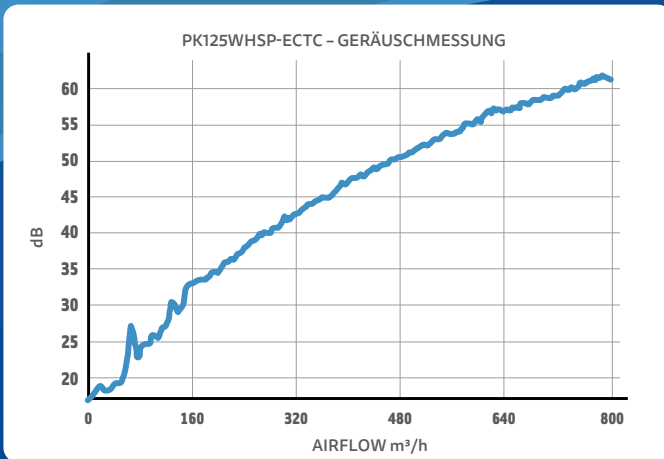

Empfohlener pk-Aktivkohlefilter:
Industry Line: **K1604, K1604-WHSPEC**