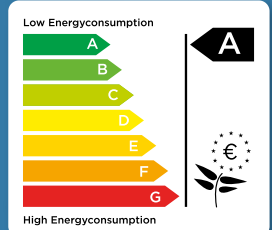

Flansch: 125 mm
Max. Luftstrom: 800 m³/h
Leistung: 170 W
AC Input: 230 V, 50/60 Hz, 0.74 A

Tmax: 50°C
Maße: 315x309 mm (BxH)
Gewicht: 2,85 kg (4,54 kg Btto.)

* Schalldruckmikrofon 1 m seitlich vom Rohrventilator, gemessen in beidseitig offenem Rohr (Länge jeweils 1,5 m)