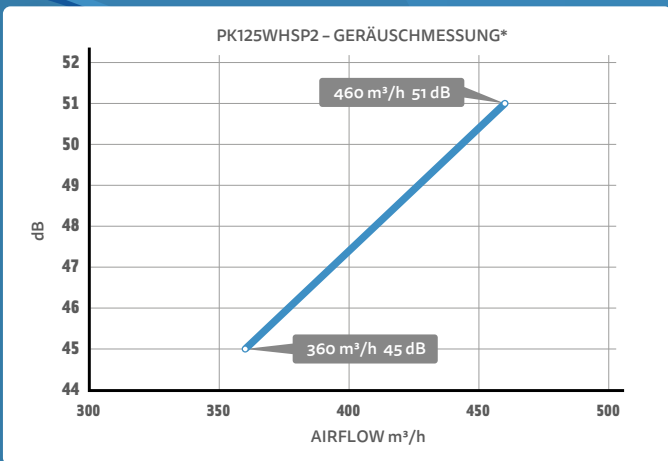

### TWO SPEED

PK125WHSP-2

GROWERS CHOICE  
EFFICIENCY

UP TO  
**43%\***  
more Airflow

\* compared to previous model  
with same motor

primaklima

Empfohlene pk-Aktivkohlefilter:  
Industry Line: **K1603, K1604**  
Carbocone: **K4601, K3601**  
Eco Line: **K2601-125**

Flansch: 125 mm  
Max. Luftstrom: 460 m³/h  
Leistung: 63 W  
AC Input: 230 V, 50/60 Hz, 0.29 A

Tmax: 50°C  
Maße: 315x309 mm (BxH)  
Gewicht: 2.73 kg (4.43 kg Btto.)

\* Schalldruckmikrofon 1 m seitlich vom Rohrventilator, gemessen in beidseitig offenem Rohr (Länge jeweils 1,5 m)