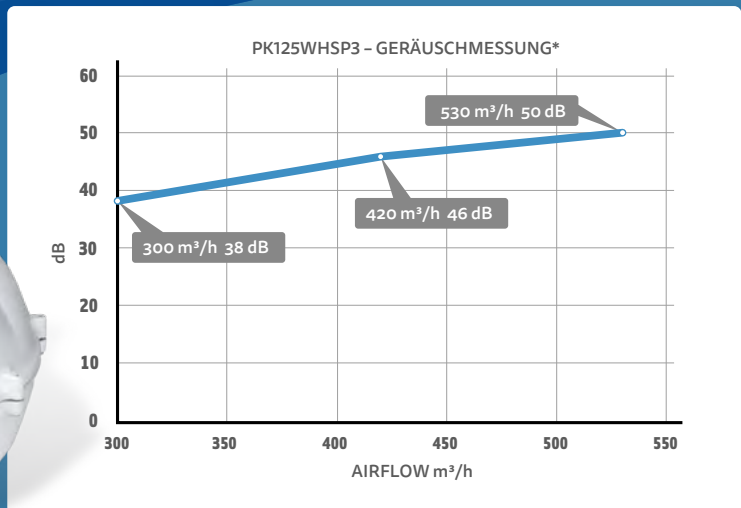

THREE SPEED

PK125WHSP-3

Empfohlene pk-Aktivkohlefilter:
Industry Line: **K1603, K1604**
Carbocone: **K4601, K3601**

Flansch: 125 mm
Max. Luftstrom: 530 m³/h
Leistung: 57 W
AC Input: 230 V, 50/60 Hz, 0.26 A

Tmax: 50°C
Maße: 315x309 mm (BxH)
Gewicht: 2,69 kg (4,38 kg Btto.)

* Schalldruckmikrofon 1 m seitlich vom Rohrventilator, gemessen in beidseitig offenem Rohr (Länge jeweils 1,5 m)