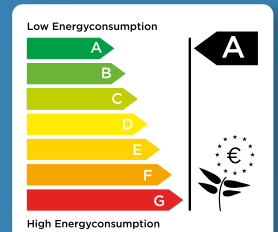

Flansch: 150 / 160 mm
Max. Luftstrom: 1400 m³/h
Leistung: 170 W
AC Input: 230 V, 50/60 Hz, 1.4 A

Tmax: 50°C
Maße: 334x367 mm (BxH)
Gewicht: 3.85 kg (5.50 kg Btto.)

* Schalldruckmikrofon 1 m seitlich vom Rohrventilator, gemessen in beidseitig offenem Rohr (Länge jeweils 1,5 m)