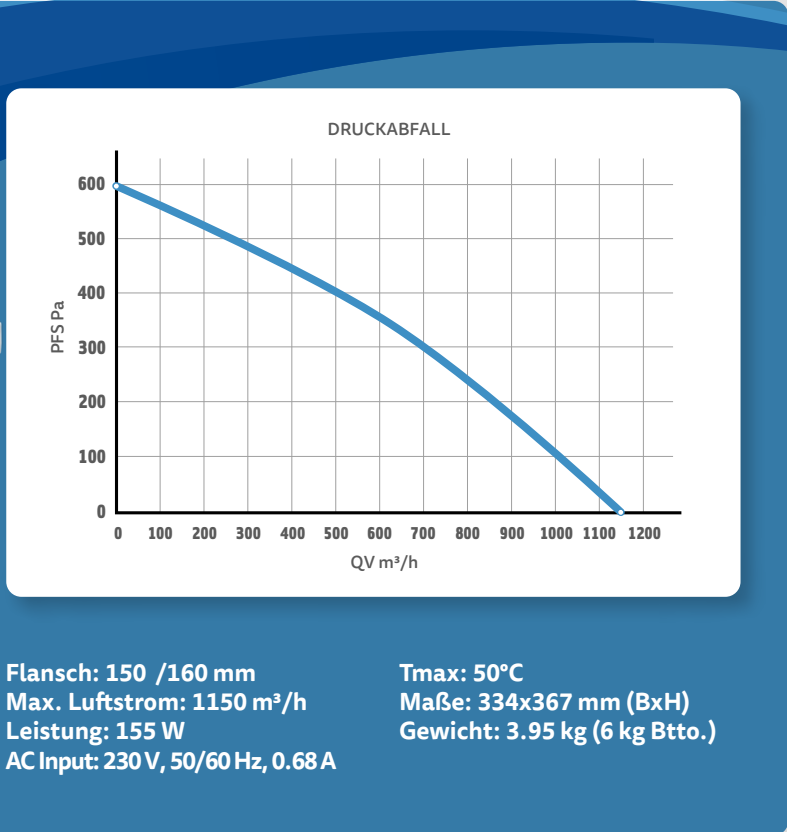

ONE SPEED PK150/160WHSP-L

Empfohlener pk-Aktivkohlefilter:
Industry Line: **K1606-WHSPEC, K1608, K1608-WHSPEC**

Flansch: 150 / 160 mm
Max. Luftstrom: 1150 m³/h
Leistung: 155 W
AC Input: 230 V, 50/60 Hz, 0.68 A

Tmax: 50°C
Maße: 334x367 mm (BxH)
Gewicht: 3.95 kg (6 kg Btto.)