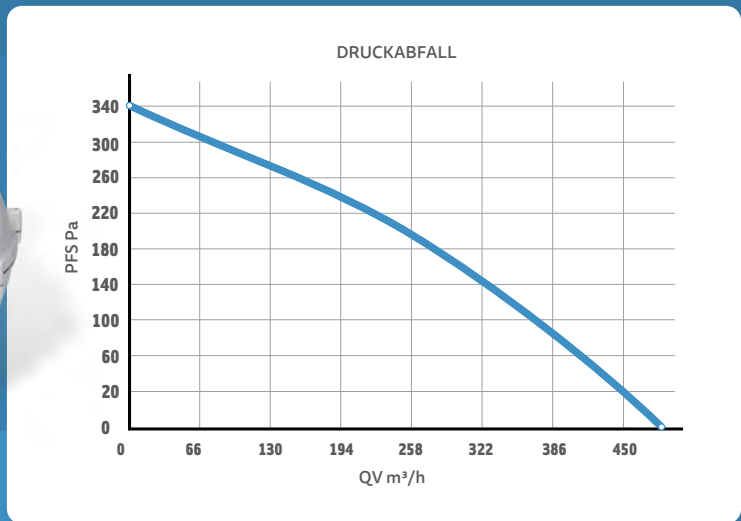

Für jedes Bedürfnis das richtige Modell.

ONE SPEED

PK125WHSP-L

Empfohlene pk-Aktivkohlefilter:
Industry Line: **K1603, K1604**
Carbocone: **K4601, K3601**
Eco Line: **K2601-125**

Flansch: 125 mm
Max. Luftstrom: 480 m³/h
Leistung: 52 W
AC Input: 230 V, 50/60 Hz, 0.23 A

Tmax: 50°C
Maße: 315x309 mm (BxH)
Gewicht: 2,70 kg (4,40 kg Btto.)