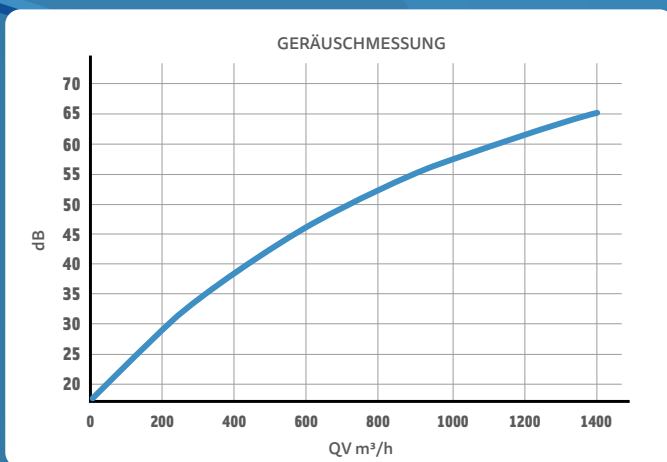

## WHISPERBLOWER

**ECTC**  
**TEMPERATUR GEREGLT**  
**PK150/160WHSPECTC**

**EC**  
**DREHZAHL-REGELBAR**  
**PK150/160WHSP-EC**

**ECBLUE**  
**MIT RJ45 KONNEKTOR**  
**PK150/160WHSP-ECblue**

Empfohlener pk-Aktivkohlefilter:  
 Industry Line: **K1606-WHSPEC**  
**K1608-WHSPEC**