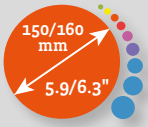

primaklima

WHISPERBLOWER

ECTC
TEMPERATUR GEREGLT
PK150/160WHSPECTC

EC
DREHZAHL-REGELBAR
PK150/160WHSP-EC

ECBLUE
MIT RJ45 KONNEKTOR
PK150/160WHSP-ECblue

Empfohlener pk-Aktivkohlefilter:
Industry Line: **K1606-WHSPEC**
K1608-WHSPEC

Flansch: 150 / 160 mm
Max. Luftstrom: 1400 m³/h
Leistung: 170 W
AC Input: 230 V, 50/60 Hz, 1.4 A

Tmax: 50°C
Maße: 334x367 mm (BxH)
Gewicht: 3.85 kg (5.50 kg Btto.)

* Schalldruckmikrofon 1 m seitlich vom Rohrventilator, gemessen in beidseitig offenem Rohr (Länge jeweils 1,5 m)