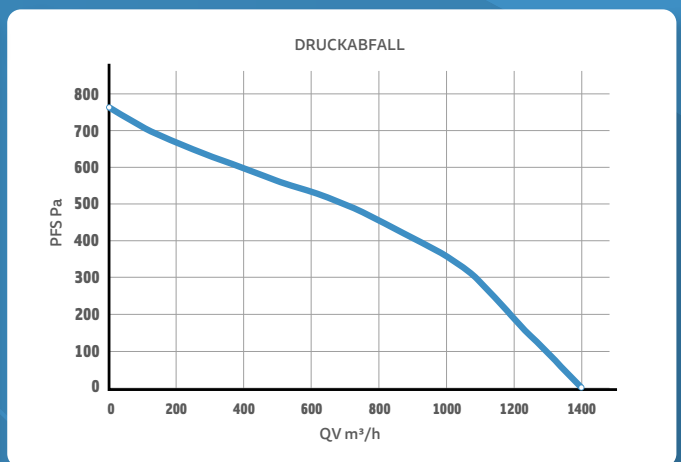

## WHISPERBLOWER

**ECTC**  
**TEMPERATUR GEREGLT**  
**PK150/160WHSPECTC**

**EC**  
**DREHZAHL-REGELBAR**  
**PK150/160WHSP-EC**

**ECBLUE**  
**MIT RJ45 KONNEKTOR**  
**PK150/160WHSP-ECblue**

Empfohlener pk-Aktivkohlefilter:  
 Industry Line: **K1606-WHSPEC**  
**K1608-WHSPEC**