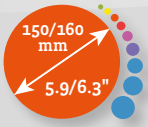

THE NEW 150 / 160 mm flange series

ONE SPEED PK150/160WHSP-A

Empfohlener pk-Aktivkohlefilter:
Industry Line: **K1606, K1606-WHSPEC, K1608, K1608-WHSPEC**
Carbocone: **K3603-160, K4603-160**

Flansch: 150 / 160 mm
Max. Luftstrom: 1000 m³/h
Leistung: 124 W
AC Input: 230 V, 50/60 Hz, 0.55 A

Tmax: 50°C
Maße: 334x367 mm (BxH)
Gewicht: 3.95 kg
(5.60 kg Btto.)

ONE SPEED PK150/160WHSP-L

Empfohlener pk-Aktivkohlefilter:
Industry Line: **K1606-WHSPEC, K1608, K1608-WHSPEC**

Flansch: 150 / 160 mm
Max. Luftstrom: 1150 m³/h
Leistung: 155 W
AC Input: 230 V, 50/60 Hz, 0.68 A

Tmax: 50°C
Maße: 334x367 mm (BxH)
Gewicht: 3.95 kg (6 kg Btto.)